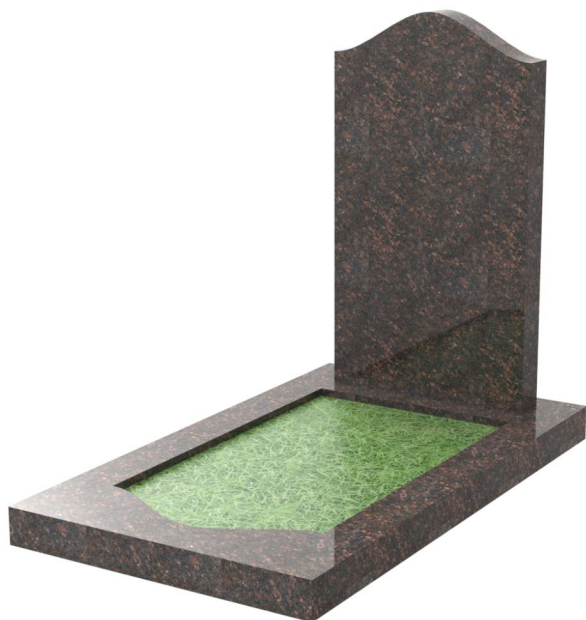

УРНОВЫЕ ПЛИТЫ

(оголовок: волна, дуга, плечики)

Материал - гранит Балтика

1

Плита 1200*700*80

Стела 900*500*80